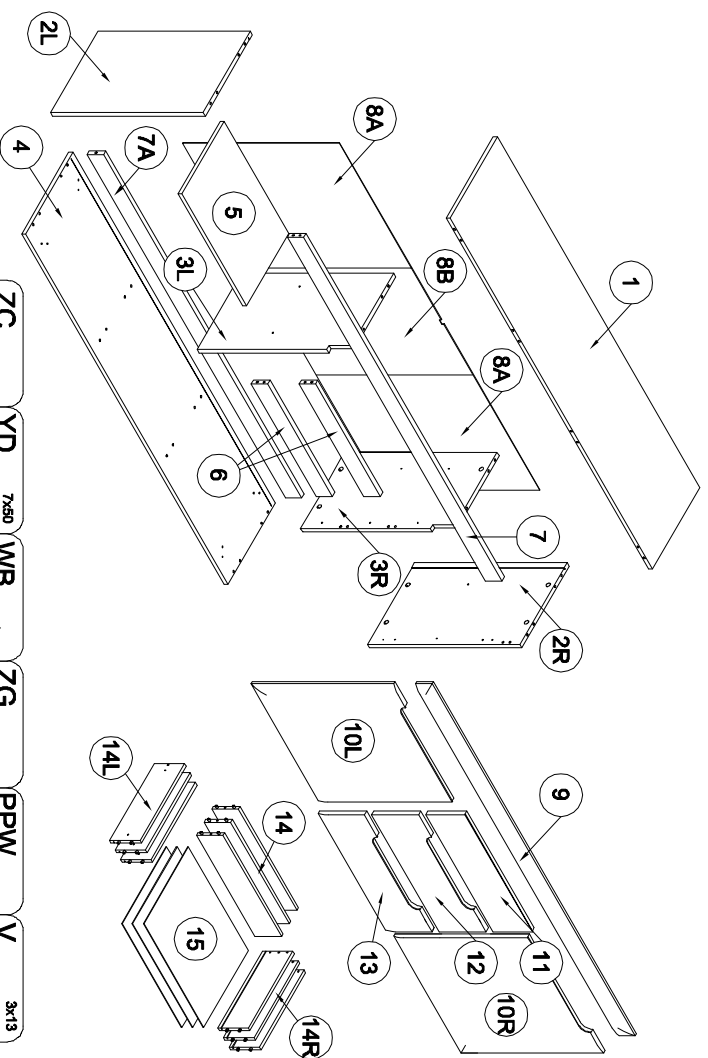

13.4.2017

- **D** Montageanleitung
- **FR** Notice de montage
- **NL** Handleiding voor de montage
- **CZ** Montážní návod
- **HU** Szerelési útmutató
- **TR** Montaj talimatı
- **GB** Assembly Instructions
- **IT** Istruzioni di montaggio
- **PL** Instrukcja montażu
- **SK** Návod na montáž
- **RO** Instrucțiunile de montaj
- **RU** Инструкции по монтажу

20 min.

1

B X20	HD X8	NGD X4	ZC X8	YD X3	WB X1	ZG X3	PPW X6	V X18
A X36	NGD X4	N X8	X X8	YD X3	Z X1	ZG X3	TB X1	TA X1
R X4	NGD X4	N X8	X X8	YD X3	Z X1	ZG X3	TB X1	TA X1
H X8	NGD X4	N X8	X X8	YD X3	Z X1	ZG X3	TB X1	TA X1
PC X4	NGD X4	N X8	X X8	YD X3	Z X1	ZG X3	TB X1	TA X1
ND X21	NGD X4	N X8	X X8	YD X3	Z X1	ZG X3	TB X1	TA X1
C X20	NGD X4	N X8	X X8	YD X3	Z X1	ZG X3	TB X1	TA X1
Z X20	NGD X4	N X8	X X8	YD X3	Z X1	ZG X3	TB X1	TA X1